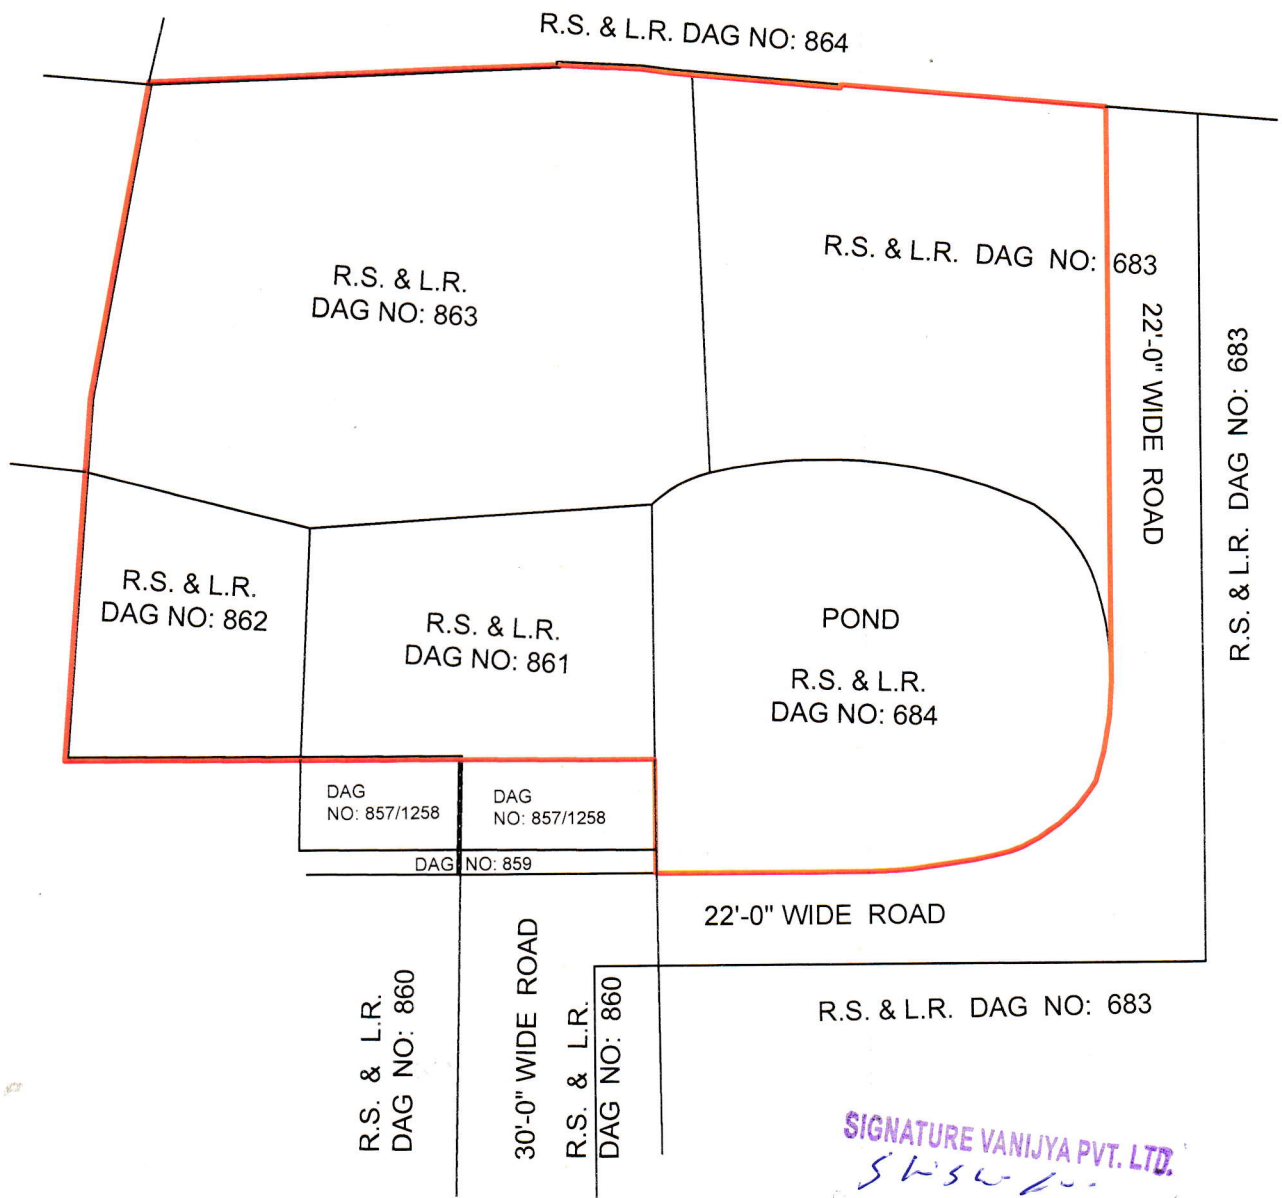

PROJECT : RAJVANSH

LATITUDE : 22.592000, LONGITUDE : 88.507575

SIGNATURE VANIJYA PVT. LTD.
[Handwritten Signature]
Director